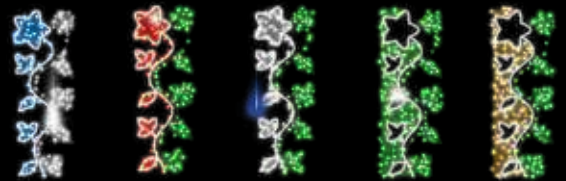

## IBM1112

1pc / 8kg / 205 x 80 x 5 cm  
220v / 30W

0,5m

2m

1,5m  
0,75m

COLORES  
viada

+ colores en la web

Tira LED y relleno de colores no incluido (Opcional)

Disponible  
RGB

Disponible  
TIRA LED