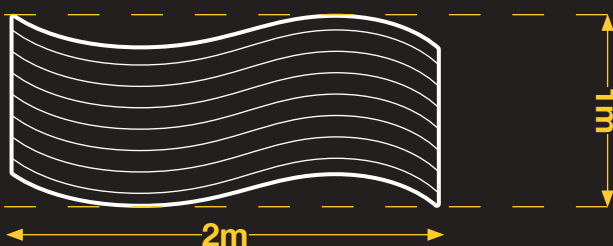

IBM2202 HxL=1,5x1m
IBM2203 HxL=2,5x1m
IBI1006 HxL=2x0,75m
IBI1741 HxL=2x1m
IBI1742 HxL=2x1,5m