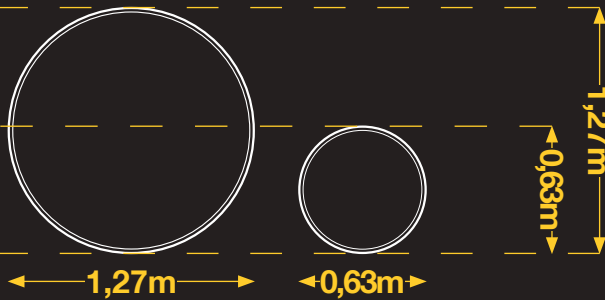

ARCO

IBM1749

1pc / 7kg / 75 x 245 x 5 cm
220v / 30W

ESFERAS LED 3D

IBSP03

1pc / 3kg / 35 x 35 x 10 cm

220v / 8W

COLOR:
RADIOS:
FIJACIÓN:
VOLTAJE ENTRADA:
VOLTAJE SALIDA:
COLOR CABLEADO:
CABLEADO:
PROTECCIÓN:

16/20/30
BLOQUEO PRENSIL
220-240V AC
220-240V AC
BLANCO
H03RN-F
IP44 - EXTERIOR

IBSP05

1pc / 4kg / 55 x 55 x 10 cm

220v / 12W

IBSP03 Dim. Vertical: 0.3m Pot: 2W Lámp: 100
IBSP05 Dim. Vertical: 0.5m Pot: 6W Lámp: 240
IBSP08 Dim. Vertical: 0.8m Pot: 9W Lámp: 560

IBSP08

1pc / 6kg / 85 x 85 x 10 cm

220v / 27W

MARCOS FLEXY 2D

IBM1743

1pc / 15kg / 132 x 132 x 5 cm
220v /

IBM1744

1pc / 8kg / 68 x 68 x 5 cm
220v /

IBM2202 HxL=1,5x1m
IBM2203 HxL=2,5x1m
IBI1006 HxL=2x0,75m
IBI1741 HxL=2x1m
IBI1742 HxL=2x1,5m

IBM1761

1pc / 15kg / 205 x 105 x 5 cm
220v /