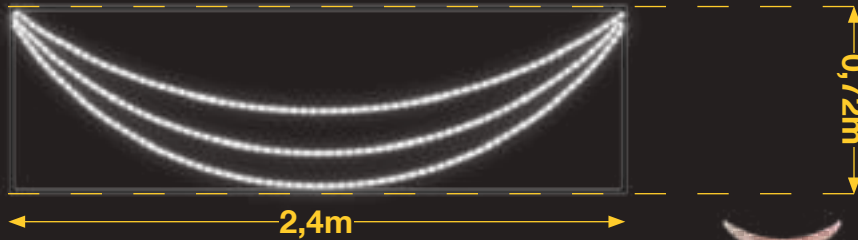

ARCO

IBM1749

1pc / 7kg / 75 x 245 x 5 cm
220v / 30W

ESFERAS LED 3D

IBSP03

1pc / 3kg / 35 x 35 x 10 cm

220v / 8W

COLOR:
RADIOS:
FIJACIÓN:
VOLTAJE ENTRADA:
VOLTAJE SALIDA:
COLOR CABLEADO:
CABLEADO:
PROTECCIÓN:

16/20/30
BLOQUEO PRENSIL
220-240V AC
220-240V AC
BLANCO
H03RN-F
IP44 - EXTERIOR

IBSP05

1pc / 4kg / 55 x 55 x 10 cm

220v / 12W

IBSP03 Dim. Vertical: 0.3m Pot: 2W Lámp: 100
IBSP05 Dim. Vertical: 0.5m Pot: 6W Lámp: 240
IBSP08 Dim. Vertical: 0.8m Pot: 9W Lámp: 560