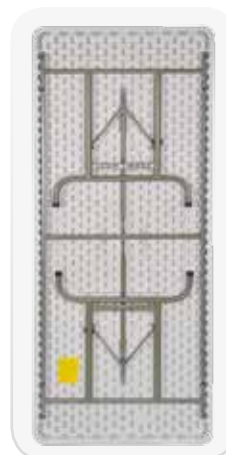

Versió plegada

Carro o contenidor	Capacitat (u.)	Pes (kg)	Dimensions ext (cm)
Protect [h.225]	25	520	100 x 120 x 225
Flexy	25	477	100 x 120 x 180
Mixt 2 [a.76]	19	352	80 x 190 x 110
*Cont. 20 ft	360	7.200	-
*Cont. 40 ft	720	14.400	-
*Cont. 40 HQ	828	18.600	-
PACKING	1	18	184 x 78 x 5,5

* Pes del contenidor no inclòs. Consultar pesos a fitxes tècniques (pàg 47-50)