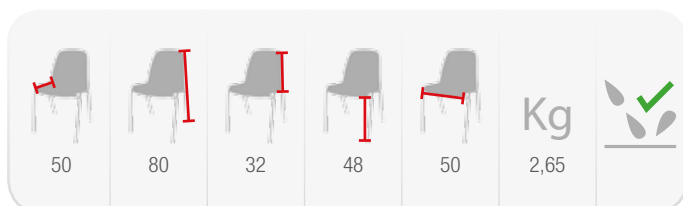

* Pes del contenidor no inclòs. Consultar pesos a fitxes tècniques (pàg 47-50)

* Colors amb * sota comanda.

Versió Yoga

CADIRA AULA CAULA-K

Cadira monocasc de polipropilè

Carro o contenidor	Capacitat (u.)	Pes (kg)	Dimensions ext (cm)
Flexy	66	227	100 x 120 x 180
*Cont. 20 ft	350	927	-
*Cont. 40 ft	700	1.855	-
*Cont. 40 HQ	820	2.173	-
PACKING	6	16	50 x 50 x 148

* Pes del contenidor no inclòs. Consultar pesos a fitxes tècniques (pàg 47-50)

MINI

CP001-mini

Cadires plegables per a nens

Versió plegada

Cadires plegades i apilades

183x76

TR183H