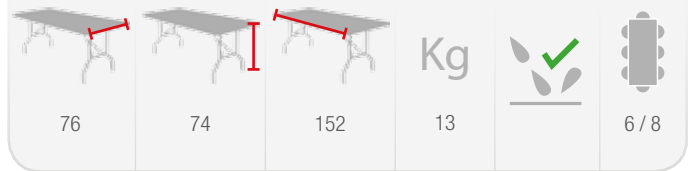

Assajos de **seguretat** i **estabilitat** realitzats per: **Aidima**

Pack estalvi
12 unitats

152x76 TR152

Taula plegable amb taulell d'una peça