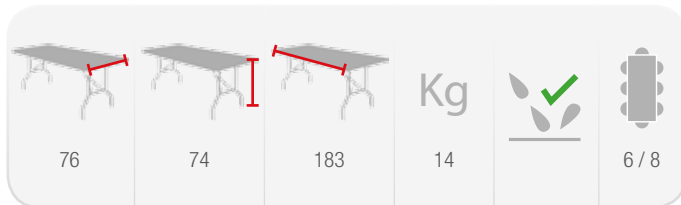

183x76

TR183A

Taula plegable tipus maleta