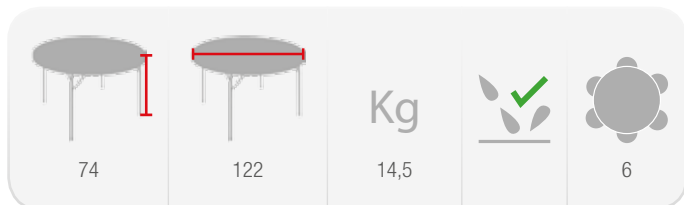

122 diàm

T0122

Taules plegables rodones amb taulell d'una peça

Carro o contenidor	Capacitat (u.)	Pes (kg)	Dimensions ext (cm)
Mixt 2 [Ø]	12	233	85 x 150 x 100
*Cont. 20 ft	380	5.510	-
*Cont. 40 ft	750	10.875	-
*Cont. 40 HQ	830	12.035	-
PACKING	1	16	123 x 123 x 5

* Pes del contenidor no inclòs. Consultar pesos a fitxes tècniques (pàg 47-50)