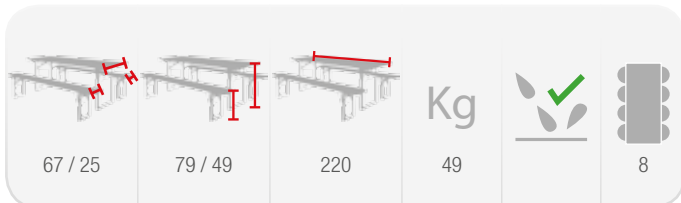

220x67 SET220

Conjunt tipus festa de la cervesa "Oktoberfest"