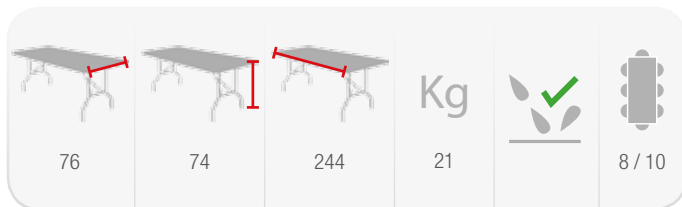

244x76

TR244

Taula plegable amb taulell d'una peça