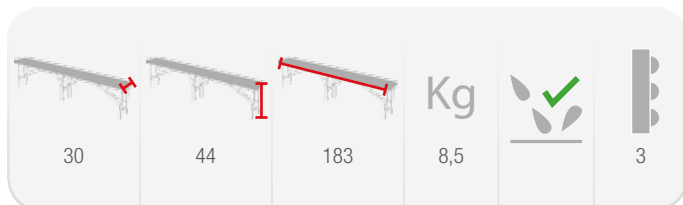

183x30

BP001

Banc plegable tipus maleta amb tres potes