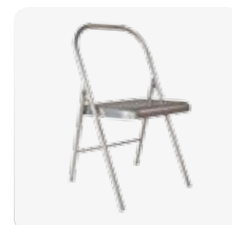

Solucions per a formació segura

Distància, mans i mascareta de seguretat: recepta per poder seguir assistint a cursos i exàmens.

METAL·LICA CP008CH

Cadira plegable resistent de baix cost

Carro o contenidor	Capacitat (u.)	Pes (kg)	Dimensions ext (cm)
Protect [h.205/h.225]	72 / 90	347 / 410	205 / 225 x 120 x 100
Flexy	72	304	180 x 120 x 100
*Cont. 20 ft	1302	4.774	239 x 590 x 235 (int)
*Cont. 40 ft	2604	9.548	239 x 1203 x 235 (int)
*Cont. 40 HQ	2952	10.824	270 x 1203 x 235 (int)
PACKING	6	22	99 x 49 x 30

* Pes del contenidor no inclòs. Consultar pesos a fitxes tècniques (pàg 47-50)

* Colors amb * sota comanda.

CADIRA AULA CAULA-K

Cadira monocasc de polipropilè

Carro o contenidor	Capacitat (u.)	Pes (kg)	Dimensions ext (cm)
Flexy	66	227	100 x 120 x 180
*Cont. 20 ft	350	927	-
*Cont. 40 ft	700	1.855	-
*Cont. 40 HQ	820	2.173	-
PACKING	6	16	50 x 50 x 148

* Pes del contenidor no inclòs. Consultar pesos a fitxes tècniques (pàg 47-50)