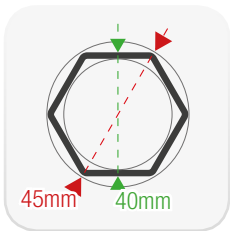

Tancament amb dos posicions: Bloquejat / desbloquejat

Secció estructural dels peus: 4cm

Coberta impermeable: Acabat pel·lícula PVC

PRO		Semi-PRO		BASIC
Pro5 50 Øx2mm	Pro4 40 Øx1,5mm	Enduro 40x40x1mm	Optima 30x30x1mm	Low Cost 19x1mm