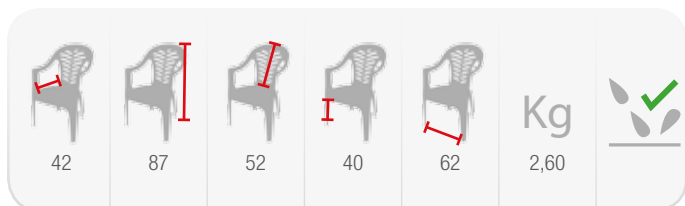

Cadires aptes per a test PCR i per a esdeveniments

Maximitzi la seguretat i higiene per als treballadors i pacients en els tests PCR i d'antígens.