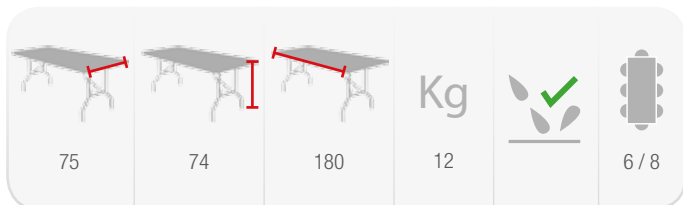

Basic 180x75

TR7183

Taula plegable de 1,80m econòmica

Basic 200x90

TR7200

Taula plegable de 2m econòmica

PER A US
BAIX COST
PROFESSIONAL

Carro o contenidor	Capacitat (u.)	Pes (kg)	Dimensions ext (cm)
Protect [h.225]	30 / 22	450 / 480	100 x 120 x 225
Flexy	30 / 22	400 / 430	100 x 120 x 180
Mixt 2 [a.75/a.90]	22 / 19	300 / 355	80 x 190 x 110
*Cont. 20 ft	500 / 282	6.000 / 4.935	-
*Cont. 40 ft	1.000 / 570	12.000 / 9.975	-
*Cont. 40 HQ	1.100 / 650	13.200 / 11.375	-
PACKING	1	13 / 18	181x75x5 / 203x92x6

* Pes del contenidor no inclòs. Consultar pesos a fitxes tècniques (pàg 47-50)