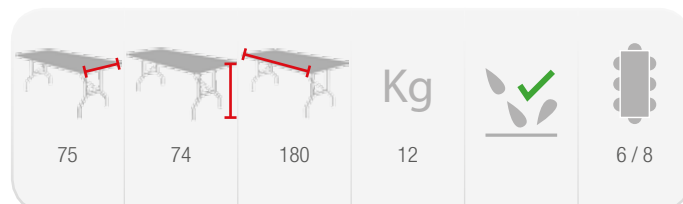

Basic Maleta

TR7183A

Taula plegable econòmica tipus maleta de 1,80m