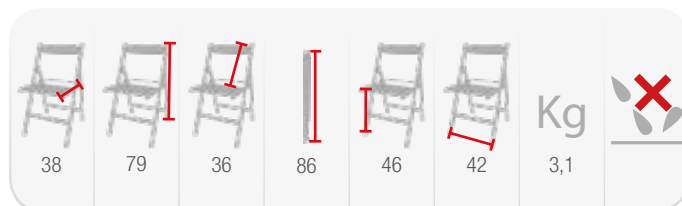

Separació i distàncies de seguretat

Existeixen múltiples formes d'utilitzar cadires plegables per mantenir la separació de seguretat en esdeveniments o test.