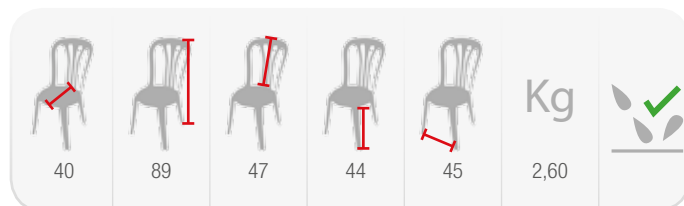

Cadires aptes per a test PCR i per a esdeveniments

Maximitzi la seguretat i higiene per als treballadors i pacients en els tests PCR i d'antígens.