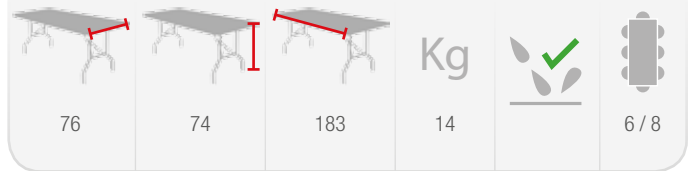

Assajos de **seguretat** i **estabilitat** realitzats per: **Aidima**

Carros de transport i emmagatzematge: Pàg 47-49