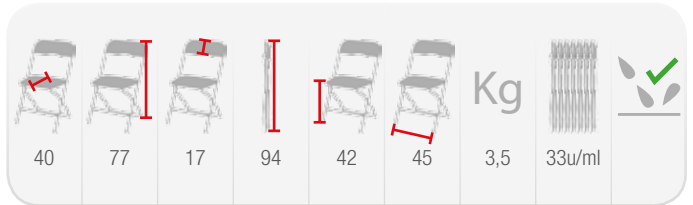

Assajos de **seguretat** i **estabilitat** realitzats per: **Aidima**

INTENSIVE CP001

Cadira plegable resistent, compacta i lleugera