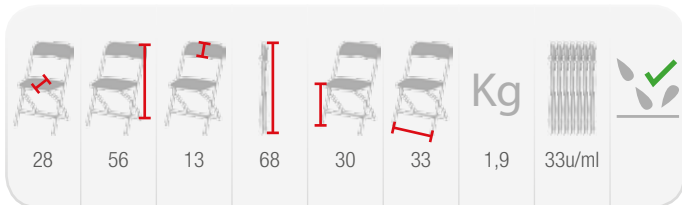

MINI

CP001-mini

Cadires plegables per a nens