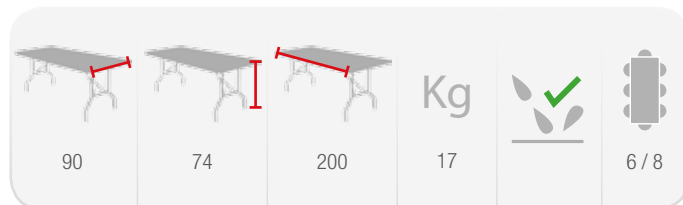

Basic 180x75

TR7183

Taula plegable de 1,80m econòmica

Basic 200x90

TR7200

Taula plegable de 2m econòmica

PER A US
BAIX COST
PROFESSIONAL

Carro o contenidor	Capacitat (u.)	Pes (kg)	Dimensions ext (cm)
Protect [h.225]	30 / 22	450 / 480	100 x 120 x 225
Flexy	30 / 22	400 / 430	100 x 120 x 180
Mixt 2 [a.75/a.90]	22 / 19	300 / 355	80 x 190 x 110
*Cont. 20 ft	500 / 282	6.000 / 4.935	-
*Cont. 40 ft	1.000 / 570	12.000 / 9.975	-
*Cont. 40 HQ	1.100 / 650	13.200 / 11.375	-
PACKING	1	13 / 18	181x75x5 / 203x92x6

* Pes del contenidor no inclòs. Consultar pesos a fitxes tècniques (pàg 47-50)