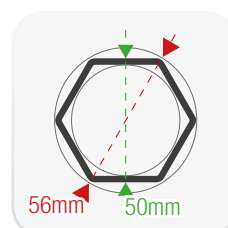

Secció estructural dels peus: 5cm