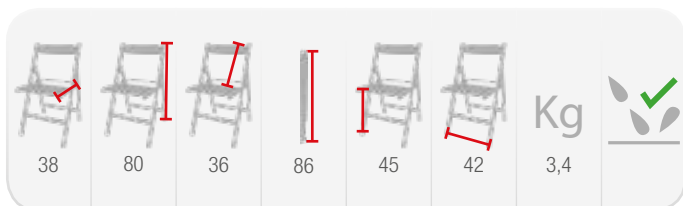

Separació i distàncies de seguretat

Existeixen múltiples formes d'utilitzar cadires plegables per mantenir la separació de seguretat en esdeveniments o test.