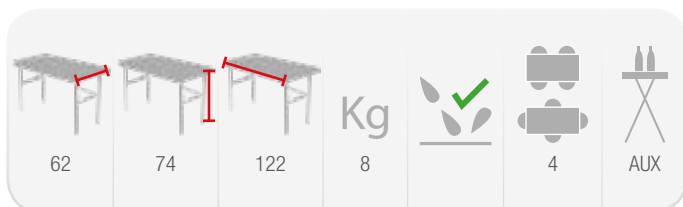

122x62

TR122

Taula plegable amb taulell d'una peça