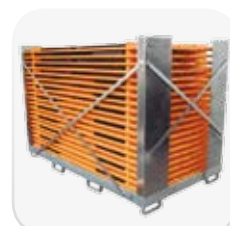

Carros de transport i emmagatzematge: Pàg 47-49