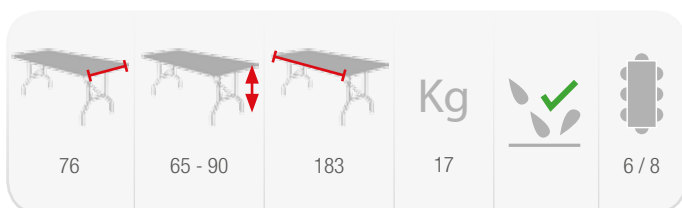

* Pes del contenidor no inclòs. Consultar pesos a fitxes tècniques (pàg 47-50)

MINI

CP001-mini

Cadires plegables per a nens

Versió plegada

Cadires plegades i apilades

183x76

TR183H