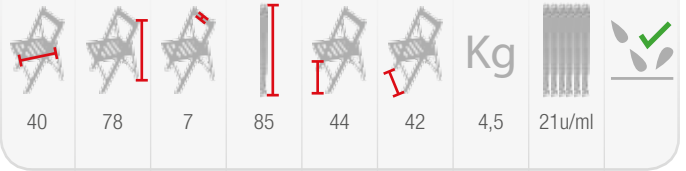

Assajos de **seguretat** i **estabilitat** realitzats per: **Aidima**

Qualitat professional segons normativa EN 581:
La **més alta resistència** certificada per: **Laboratoris TUV**

CLASSIC PRO

CP009

Cadira plegable de fusta tipus tisora