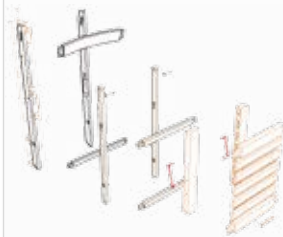

Disseny tradicional

Dècades d'ús han permès depurar fins al més mínim detall.