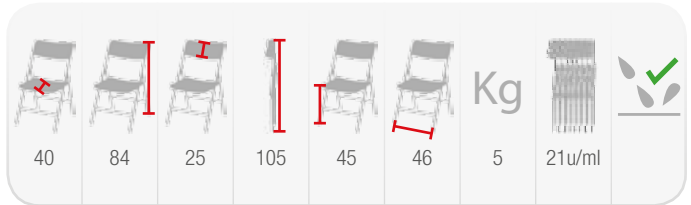

Qualitat professional segons normativa EN 581: La **més alta resistència** certificada per: **Laboratoris TUV**

Assajos de **seguretat** i **estabilitat** realitzats per: **Aidima**

MIT CP8001

Cadira plegable de polietilè d'alta densitat