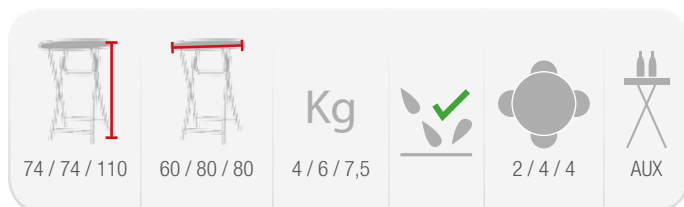

* Pes del contenidor no inclòs. Consultar pesos a fitxes tècniques (pàg 47-50)

* Taula disponible en format tipus maleta.

60 / 80 diàm

T0061/T0081-74/T0081-110

Tauletes rodones plegables tipus cocktail

Carro o contenidor	Capacitat (u.)	Pes (kg)	Dimensions ext (cm)
Protect [h.225]	50 / 36 / 30	295 / 311 / 320	100 x 120 x 225
Flexy	50 / 36 / 30	252 / 268 / 277	100 x 120 x 180
*Cont. 20 ft	1.100 / 580 / 450	4.180 / 3.480 / 3.150	-
*Cont. 40 ft	2.100 / 1.160 / 900	7.980 / 6.960 / 6.300	-
*Cont. 40 HQ	2.400 / 1.280 / 1.000	9.120 / 7.680 / 7.000	-
PACKING	1	4,5 / 7 / 9	100x62x6 / 107x86x6 / 140x86x6